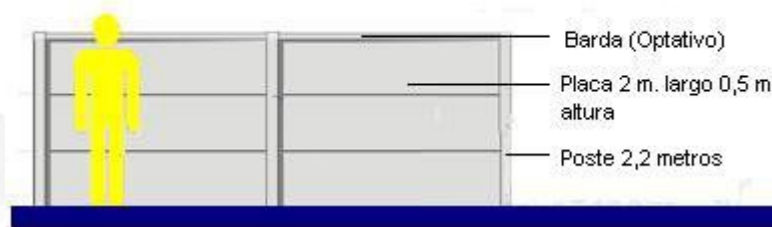

Tipos de Instalación de cierres perimetrales mas utilizado:

Altura cierre perimetral: 1,5 metros