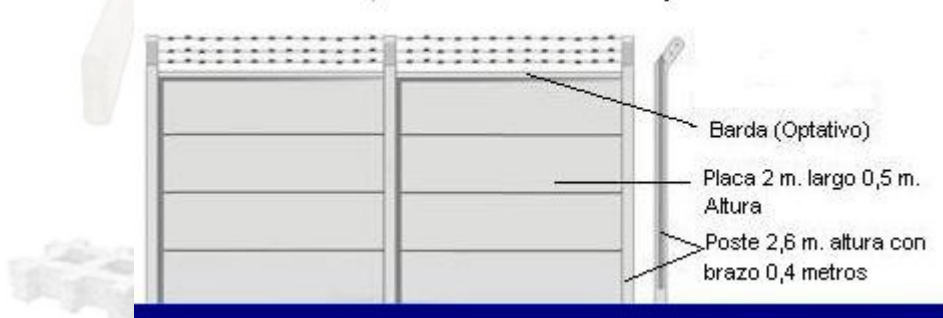

CONCRETEC les proporciona placas diseñadas para resistir, transporte y montaje, además de los eventuales impactos horizontales, una vez instaladas. Nuestros productos son fabricados bajo un estricto control de calidad.

Estos elementos se colocan en el extremo libre de la placa superior, con el objetivo de coronar el muro.

Tipos de Instalación de cierres perimetrales mas utilizado:

Altura cierre perimetral: 1,5 metros

Altura cierre perimetral: 1,80 metros

Altura cierre perimetral: 2,0 metros

Altura cierre: 2,30 m. con alambre púas

Especificaciones técnicas

Colores disponibles

PRODUCTO	ALTURA cm.	LARGO cm.	ESPESOR cm.	PESO Kg.	RESISTENCIA COMPRESIÓN MPa
BARDA LISA GRIS 200x10x4,5 cm.	10	200	4.5	19	30
PLACA LISA GRIS 200x60x3,5 cm.	60	200	3.5	97	30
PLACA LISA GRIS 200x50x3,5 cm.	50	200	3.5	81	30
POSTE GRIS 220x12,5x11,5 cm.	220	12.5	11.5	66	30
POSTE GRIS 240x12,5x11,5 cm.	240	12.5	11.5	72.5	30
POSTE GRIS 260x12,5x11,5 cm.	260	12.5	11.5	79	30
POSTE GRIS 260x14,5x13,5 cm. CON BRAZO 40 cm.	290	14.5	13.5	115	30